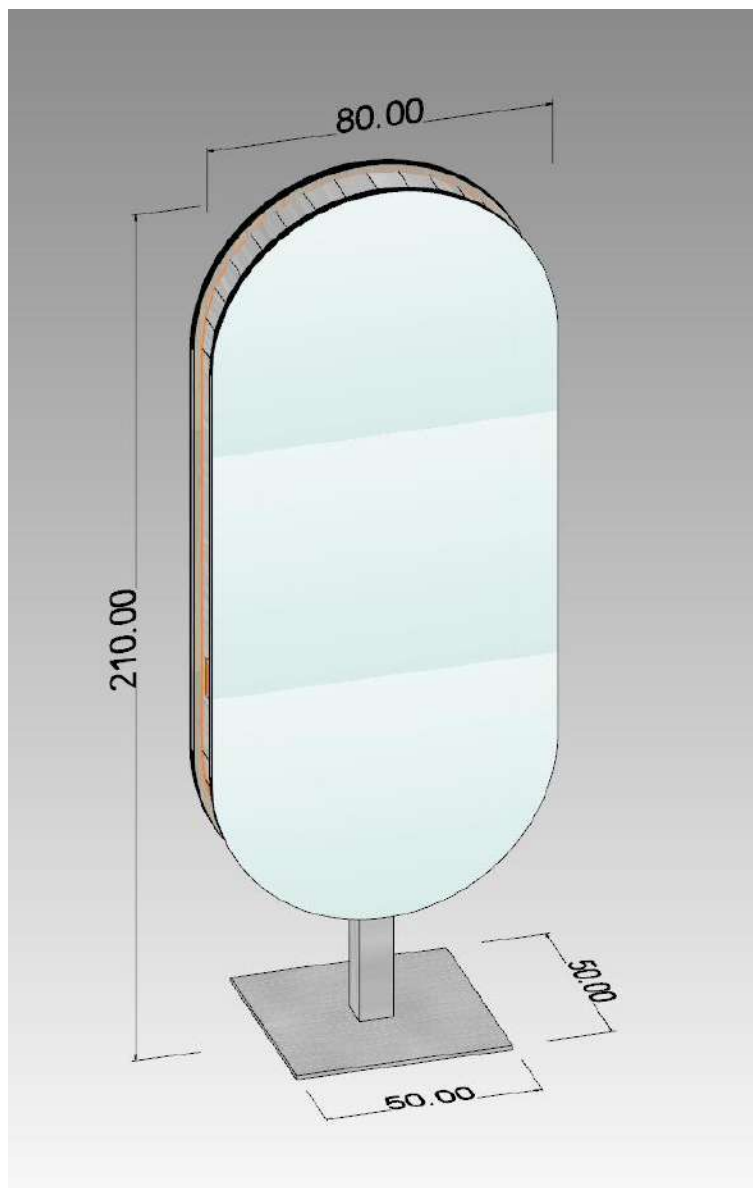

SCHEDA TECNICA SPECCHIERA ELEGANT

Specchio bifacciale

Specchio bifacciale da terra dal design moderno con forma ad arco stonato, ideale per saloni, reception, negozi e ambienti contemporanei.

Elemento	Misura
Altezza totale	210 cm
Larghezza specchio	80 cm
Dimensione base	50 x 50 cm
Struttura	Bifacciale

Materiali

- Base in acciaio satinato
- Struttura interna in bilaminato di multistrato
- Specchi filo lucido bifacciali
- Fascia decorativa tra gli specchi in acrilico effetto specchio o personalizzabile a richiesta