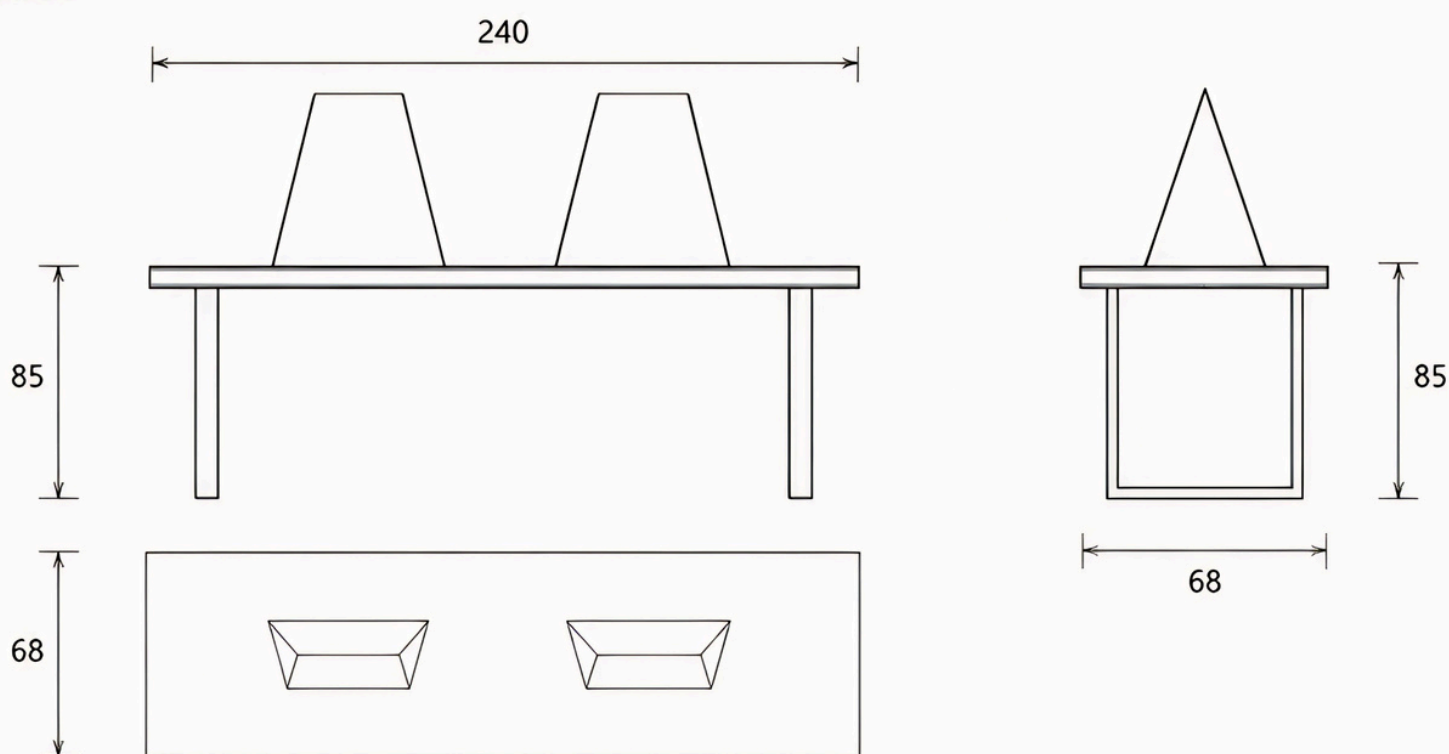

TAVOLO TECNICO WOOD 4 POSTI

Tavolo da lavoro professionale per saloni di bellezza, dal design moderno ed elegante. Ideale per ambienti contemporanei, unisce funzionalità, solidità e stile.

CARATTERISTICHE TECNICHE

- **Struttura:** piedi in metallo scatolato verniciato
- **Piano di lavoro:** bilaminato di multistrato spessore 4 cm circa o legno massello
- **Specchi:** incollati su struttura piramidale interna in legno
- **Finiture:** disponibili in diverse colorazioni per piano e struttura
- **Utilizzo:** postazioni lavoro per parrucchieri e centri estetici
- **Made in Italy**

DISEGNO TECNICO

SPECIFICHE

Lunghezza	240 cm
Larghezza	68 cm
Altezza piano	85 cm
Spessore piano	4 cm circa
Materiale struttura	Piedi in metallo scatolato verniciato
Materiale piano	Bilaminato di multistrato o legno massello
Specchi	Specchi incollati su struttura piramidale
Finiture disponibili	Varie finiture per piano e struttura

COLORI DISPONIBILI PIANO

COLORI DISPONIBILI STRUTTURA

Le misure possono variare di ± 1 cm.