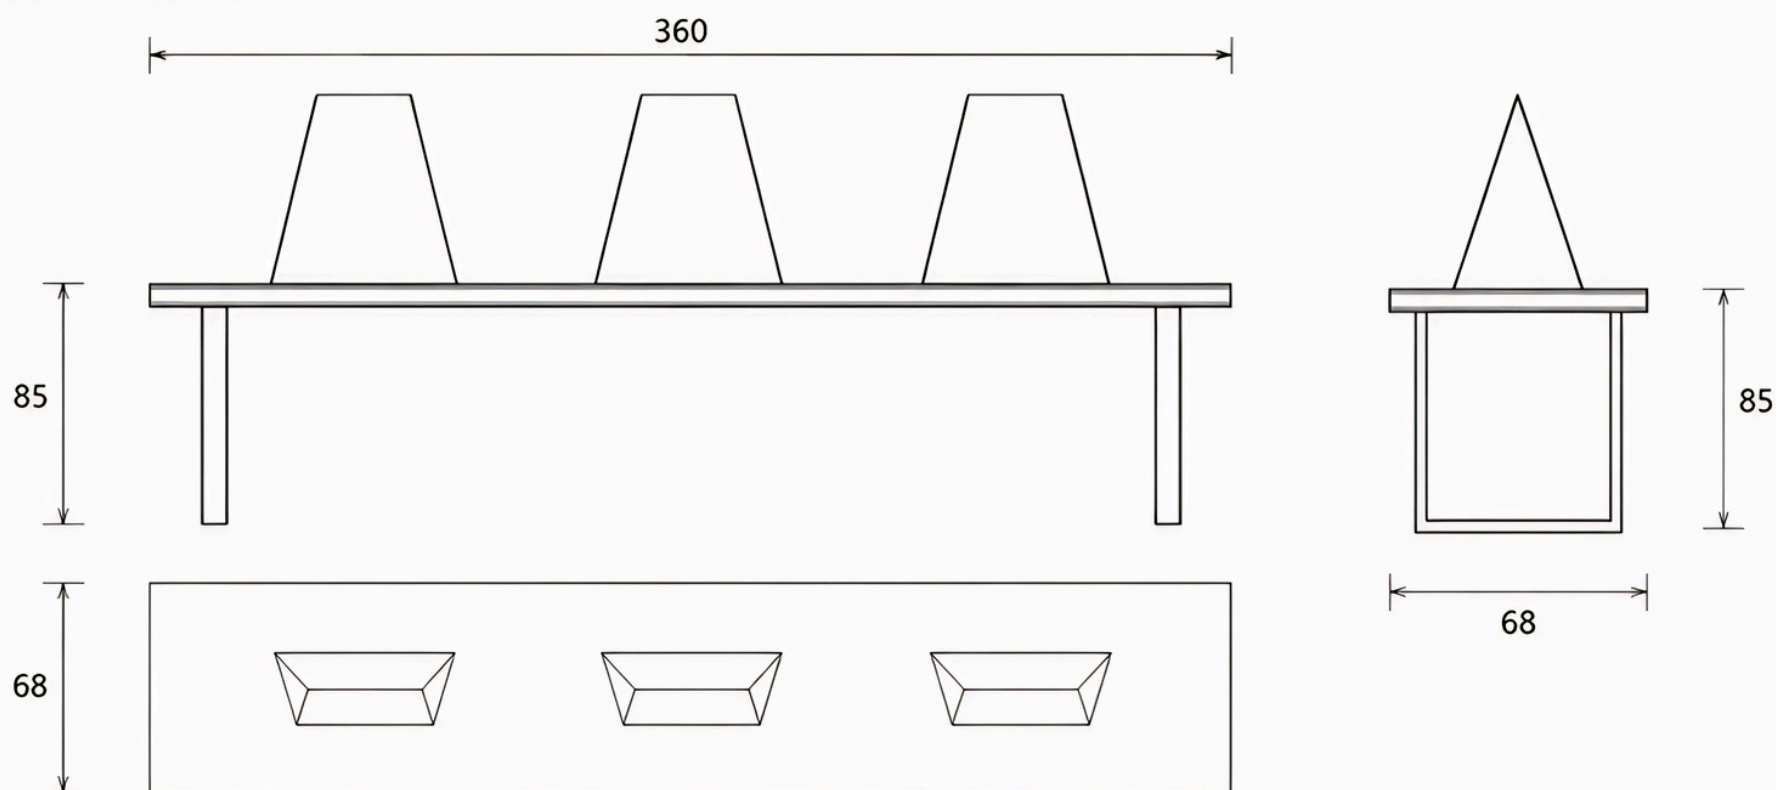

TAVOLO TECNICO WOOD

Tavolo da lavoro professionale per saloni di bellezza, dal design moderno ed elegante.

Ideale per ambienti contemporanei, unisce funzionalità, solidità e stile.

CARATTERISTICHE TECNICHE

- **Struttura:** piedi in metallo scatolato verniciato
- **Piano di lavoro:** bilaminato di multistrato spessore 4 cm circa o legno massello
- **Specchi:** incollati su struttura piramidale interna in legno
- **Finiture:** disponibili in diverse colorazioni per piano e struttura
- **Utilizzo:** postazioni lavoro per parrucchieri e centri estetici
- **Made in Italy**

DISEGNO TECNICO

SPECIFICHE

Lunghezza	360 cm
Larghezza	68 cm
Altezza piano	85 cm
Spessore piano	4 cm circa
Materiale struttura	Piedi in metallo scatolato verniciato
Materiale piano	Bilaminato di multistrato o legno massello
Specchi	Specchi incollati su struttura piramidale
Finiture disponibili	Varie finiture per piano e struttura

COLORI DISPONIBILI PIANO

COLORI DISPONIBILI STRUTTURA

Le misure possono variare di ± 1 cm.